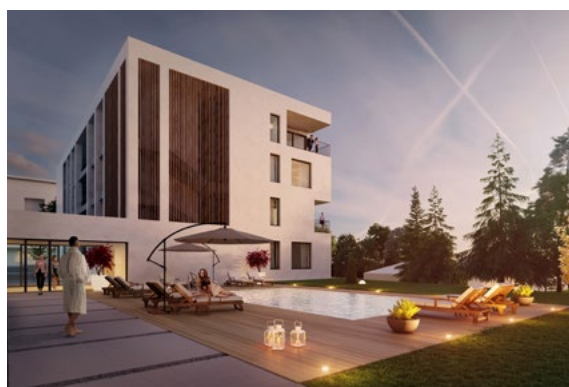

L5

B21

WWW.TAGORE.HU

TAGORE RESIDENCE – TÖBB, MINT BALATON

75,77 m²

00	Előtér	1,65 m ²
01	Közlekedő	4,37 m ²
02	Szoba	9,87 m ²
03	Fürdő	2,52 m ²
04	WC	1,90 m ²
05	Konyha	15,41 m ²
06	Étkező	5,00 m ²
07	Nappali	16 m ²
08	Gardrób	3,55 m ²
10	Fürdő	3,80 m ²
09	Szoba	11,70 m ²
11	Erkély	11,83 m ²